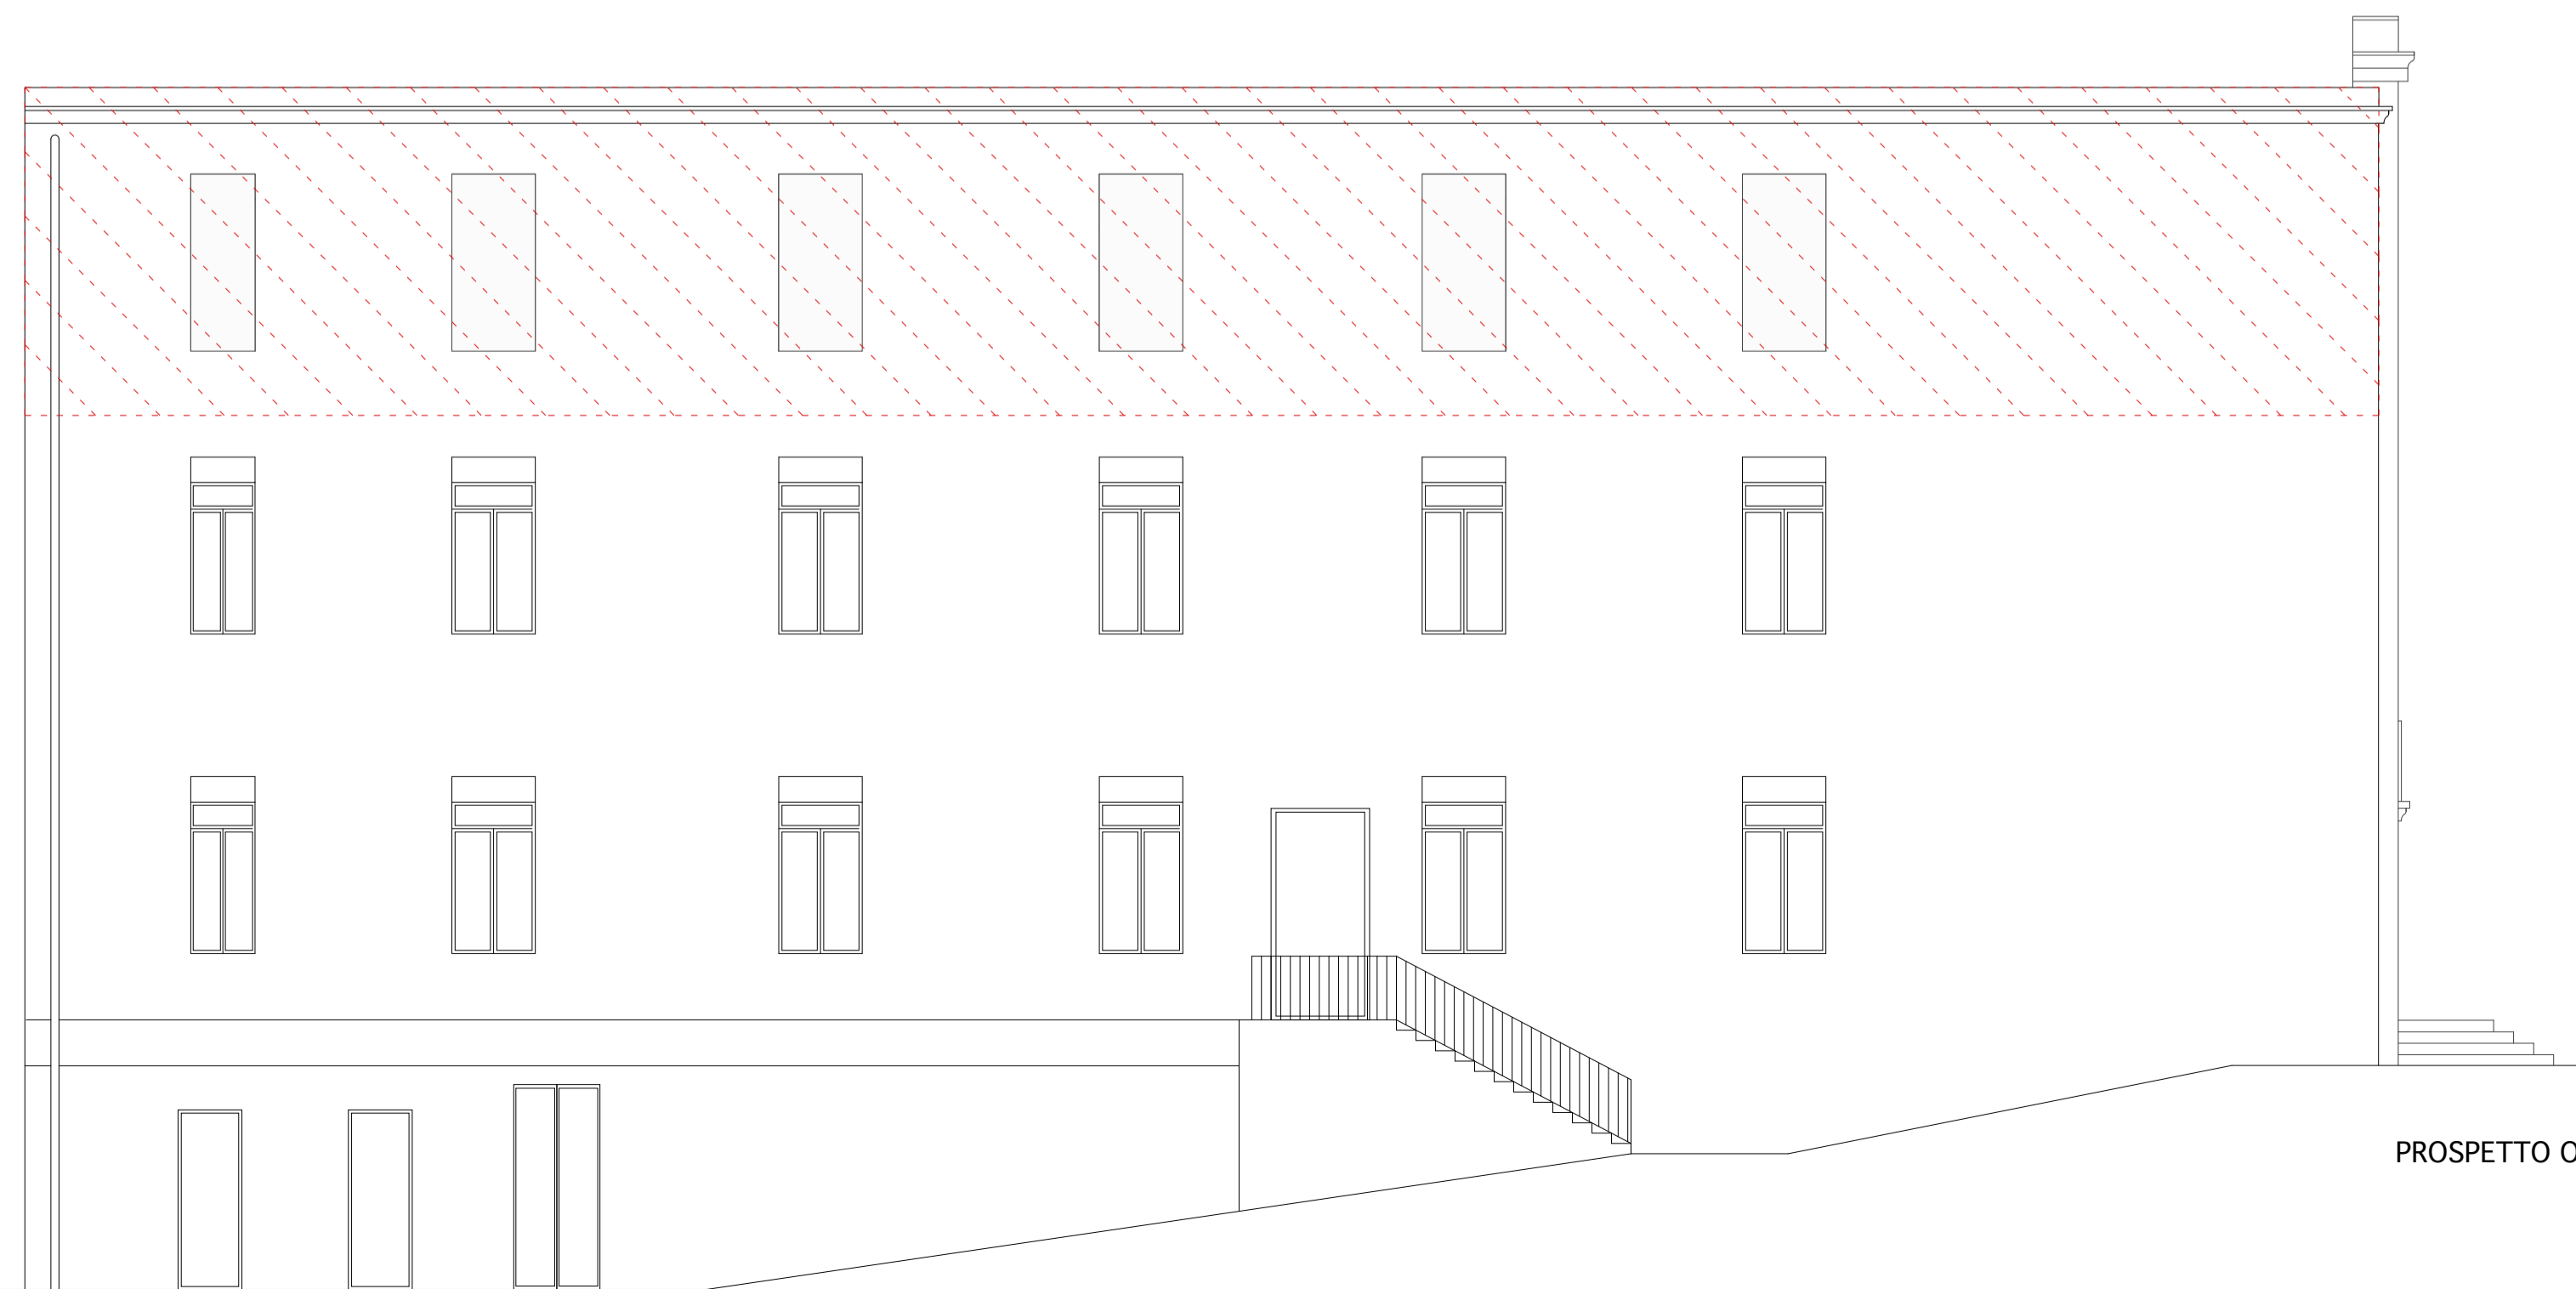

PROSPETTO NORD

PROSPETTO SUD
su Piazza Papa Giovanni XXIII

 ZONA DI PROGETTO

PROSPETTO OVEST

 <p>COMUNE DI LICODIA EUBEA Città metropolitana di Catania</p>		
<p>LAVORI DI RECUPERO E RIFUNZIONALIZZAZIONE DEL PIANO 2° DELL'EX SCUOLA CARMINE, FINALIZZATO A SPAZI DI INTEGRAZIONE E INCLUSIONE DEI MIGRANTI</p> <p>PROGETTO ESECUTIVO</p>		
STATO DI FATTO		<small>Licodia Eubea agosto /2018</small> <small>scala 1:100</small>
Elaborato: PROSPETTI		tavola str.03
<small>Progettista UTC</small> 		<small>Il Responsabile unico del procedimento</small> 
		